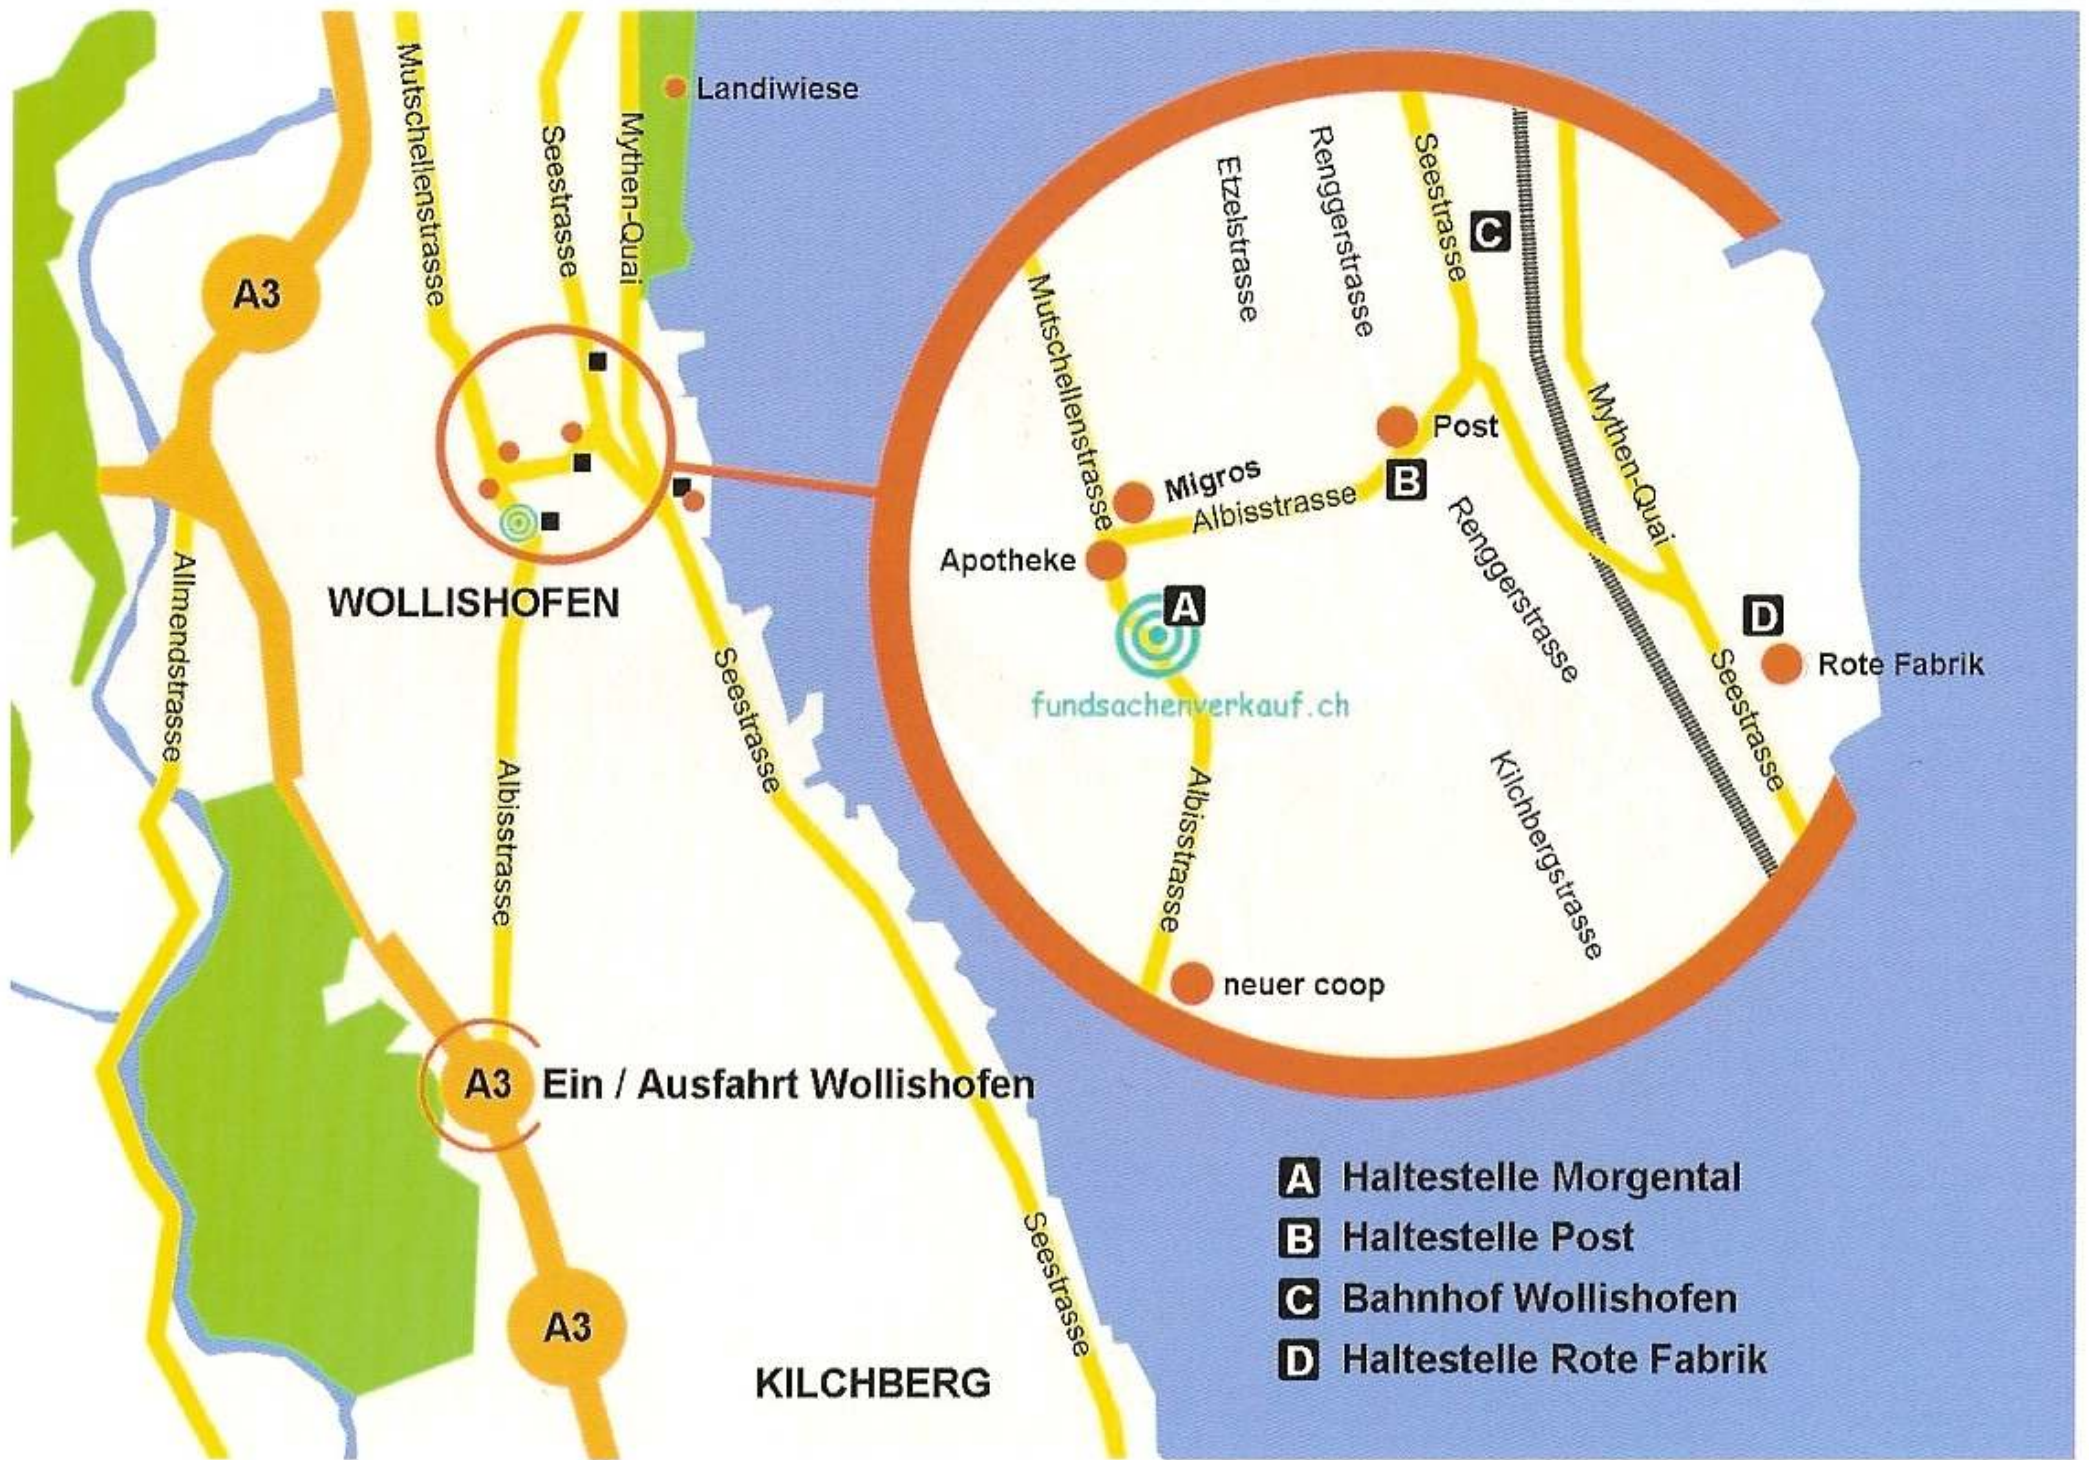

Unser neuer Standort: fundsachenverkauf.ch, Albisstrasse 54, 8038 Zürich

- A** Haltestelle Morgental
- B** Haltestelle Post
- C** Bahnhof Wollishofen
- D** Haltestelle Rote Fabrik